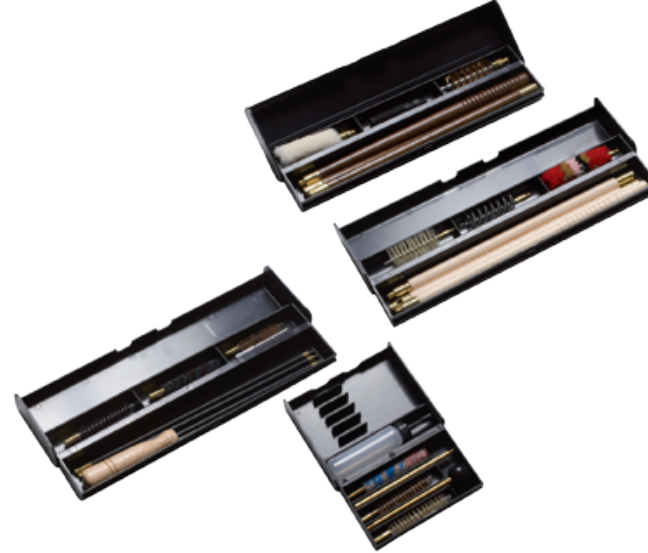

Olio e Cleaner spray 1000 c/c
Spray oil / Cleaner
Liquido per bruciare a freddo 250 c/c
Cold blue liquid

Per fucili, carabine e pistole in vari calibri e modelli
For shotguns, rifles and pistols