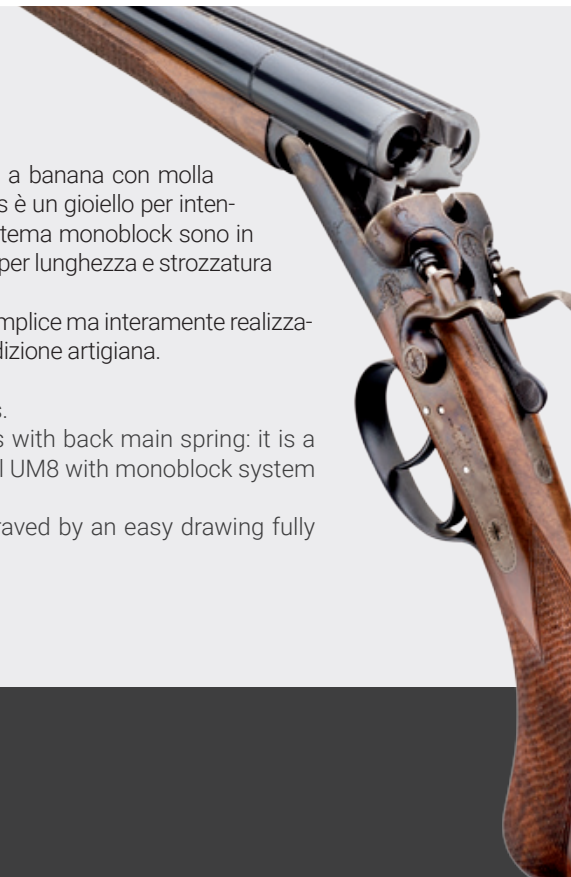

Calibro / Gauge

Estrattori / Extractor

Canne / Barrels

Hammers

28 - 410

manuali, bigrillo

monoblock a scelta fino a cm 71 (oltre a richiesta)